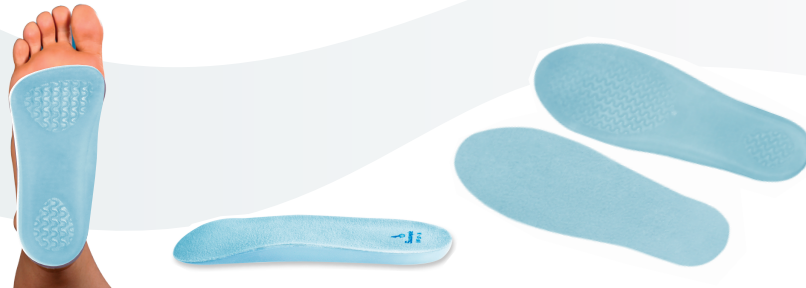

Reactiva los pies cansados y doloridos. Contiene el talón y cuenta con una zona central de menor dureza. Disponible en tres tamaños

TALONERAS PUNTO ROJO Y AZUL

Reactivan los pies cansados y doloridos. Alivian el impacto contra el suelo y amortiguan el andar. Según el Nº de calzado y el peso corporal se determina el color de la talonera a usar. Disponible en tres tamaños

TALONERA PARA ESPOLÓN

Con las mismas virtudes que la Punto Rojo y Punto Azul pero especialmente diseñada para Espolón Calcáneo. Disponible en tres tamaños

TAPÓN PARA OÍDOS

Recomendados para actividad en el agua y como protección auditiva en el trabajo. Disponible en único tamaño

PLANTILLA 3/4 Y LARGO TOTAL

Ambas son aptas para cualquier tipo de pie. Recomendadas para plantalgias, espolón calcáneo, hiperqueratosis plantar, dolor por artritis, tendinitis, fascitis plantar y prácticas deportivas. Disponible desde el Nº 35 hasta el Nº 45