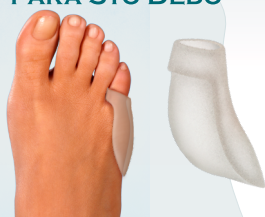

NUEVO PROTECTOR DE JUANETES PARA 5TO DEDO

Permite caminar con menor esfuerzo y evita el roce en la zona del juanete del 5to. dedo Disponible en único tamaño